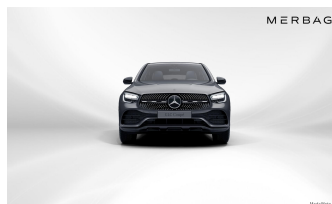

Mercedes-Benz Junge Sterne

Mercedes-Benz GLC 220 d 4M Coupé AMG Line

58.990,00 €

inkl. MwSt. und NoVA

Fahrzeuginformationen

Erstzulassung:	20.10.2022	Kilometer:	25.228 km
Bauart:	Coupé	Sitze/Türen:	5 / 5
Leistung (PS):	143 KW (194 PS)	Hubraum:	1.950 ccm
Motorart:	Diesel	Getriebe:	9-Gang Automatik-Getriebe
Antrieb:	Allrad	Zylinder:	4
Lackierung:	selenitgrau metallic	Polsterung:	LederNB ARTICO schwarz
Kommission-Nr.:	0022250679	Zustand:	2 2 2 2 (gemäß P.11 ALVB)