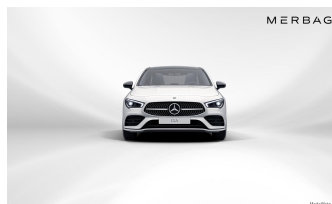

Mercedes-Benz Junge Sterne

Mercedes-Benz CLA 180 Coupé

42.990,00 €

inkl. MwSt. und NoVA

Fahrzeuginformationen

Erstzulassung:	01.08.2023	Kilometer:	14.716 km
Bauart:	Coupé	Sitze/Türen:	4 / 4
Leistung (PS):	100 KW (136 PS)	Hubraum:	1.332 ccm
Motorart:	Benzin Einspritzer	Getriebe:	7-Gang Automatik-Getriebe
Antrieb:	Vorderrad	Zylinder:	4
Lackierung:	polarweiß	Polsterung:	DIN./ARTICO schwarz-Sport
Kommission-Nr.:	0022350585	Zustand:	2 2 2 2 (gemäß P.11 ALVB)