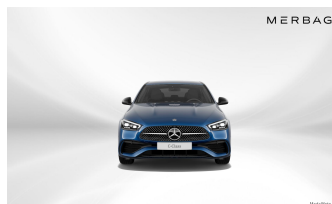

Mercedes-Benz Junge Sterne

Mercedes-Benz C 200 4Matic

51.990,00 €

inkl. MwSt. und NoVA

Fahrzeuginformationen

Erstzulassung:	05.04.2023	Kilometer:	11.802 km
Bauart:	Limousine	Sitze/Türen:	5 / 4
Leistung (PS):	150 KW (204 PS)	Hubraum:	1.496 ccm
Motorart:	Benzin Einspritzer	Getriebe:	9-Gang Automatik-Getriebe
Antrieb:	Allrad	Zylinder:	4
Lackierung:	spektralblau	Polsterung:	Stoff "Magnum"schwarz
Kommission-Nr.:	0022410673	Zustand:	2 2 2 2 (gemäß P.11 ALVB)