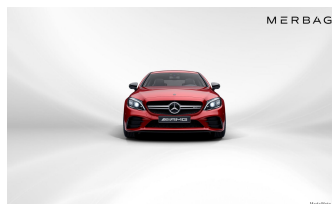

## Mercedes-Benz C 43 AMG

**54.990,00 €**

inkl. MwSt. und NoVA

### Fahrzeuginformationen

Erstzulassung:	07.06.2019	Kilometer:	76.824 km
Bauart:	Coupé	Sitze/Türen:	4 / 2
Leistung (PS):	287 KW (390 PS)	Hubraum:	2.996 ccm
Motorart:	Benzin Einspritzer	Getriebe:	9-Gang Automatik-Getriebe
Antrieb:	Allrad	Zylinder:	6
Lackierung:	designo hyacinthrot met.	Polsterung:	Leder ARTICO/DIN. schwarz
Kommission-Nr.:	0022420821	Zustand:	3 3 3 3 (gemäß P.11 ALVB)