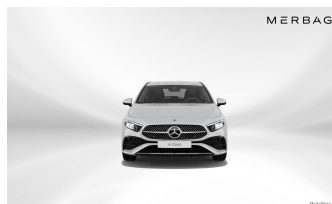

Mercedes-Benz Junge Sterne

Mercedes-Benz A 180 Kompaktlimousine

35.990,00 €

inkl. MwSt. und NoVA

Fahrzeuginformationen

Erstzulassung:	14.07.2023	Kilometer:	10.011 km
Bauart:	Kompaktlimousine	Sitze/Türen:	5 / 5
Leistung (PS):	100 KW (136 PS)	Hubraum:	1.332 ccm
Motorart:	Benzin Einspritzer	Getriebe:	7-Gang Automatik-Getriebe
Antrieb:	Vorderrad	Zylinder:	4
Lackierung:	digitalweiß metallic	Polsterung:	DIN./ARTICO schwarz-Sport
Kommission-Nr.:	0022440853	Zustand:	2 2 2 2 (gemäß P.11 ALVB)