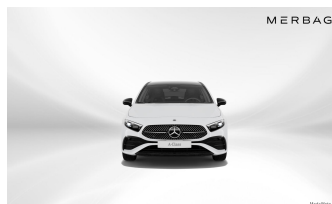

Junge Sterne.

Ein Mercedes bleibt ein Mercedes.

Mercedes-Benz

Mercedes-Benz A 180 d

39.990,00 €

inkl. MwSt. und NoVA

Fahrzeuginformationen

Erstzulassung:	11.01.2023	Kilometer:	15.844 km
Bauart:	Kompaktlimousine	Sitze/Türen:	5 / 5
Leistung (PS):	85 KW (116 PS)	Hubraum:	1.950 ccm
Motorart:	Diesel	Getriebe:	8-Gang Automatik-Getriebe
Antrieb:	Vorderrad	Zylinder:	4
Lackierung:	polarweiß	Polsterung:	DIN./ARTICO schwarz-Sport
Kommission-Nr.:	0022460361	Zustand:	2 2 2 2 (gemäß P.11 ALVB)