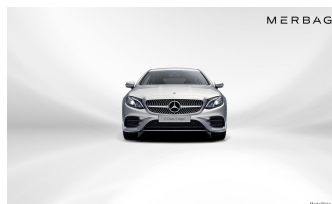

MERBAG

Mercedes-Benz E 220 d 4MATIC Coupé

43.990,00 €

inkl. MwSt. und NoVA

Fahrzeuginformationen

Erstzulassung:	27.02.2019	Kilometer:	103.508 km
Bauart:	Coupé	Sitze/Türen:	4 / 2
Leistung (PS):	143 KW (194 PS)	Hubraum:	1.950 ccm
Motorart:	Diesel	Getriebe:	9-Gang Automatik-Getriebe
Antrieb:	Allrad	Zylinder:	4
Lackierung:	iridiumsilber metallic	Polsterung:	Leder schwarz - AMG Line
Kommission-Nr.:	0022540037	Zustand:	3 3 3 3 (gemäß P.11 ALVB)