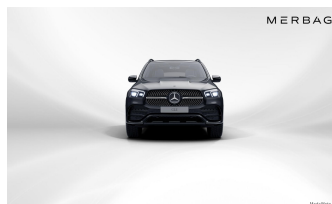

MERBAG

Mercedes-Benz GLE 350 d 4MATIC

67.990,00 €

inkl. MwSt. und NoVA

Fahrzeuginformationen

Erstzulassung:	12.03.2021	Kilometer:	116.693 km
Bauart:	SUV/Geländewagen	Sitze/Türen:	5 / 5
Leistung (PS):	200 KW (272 PS)	Hubraum:	2.925 ccm
Motorart:	Diesel	Getriebe:	9-Gang Automatik-Getriebe
Antrieb:	Allrad	Zylinder:	6
Lackierung:	obsidianschwarz metallic	Polsterung:	Leder schwarz
Kommission-Nr.:	0022560081	Zustand:	3 3 3 3 (gemäß P.11 ALVB)